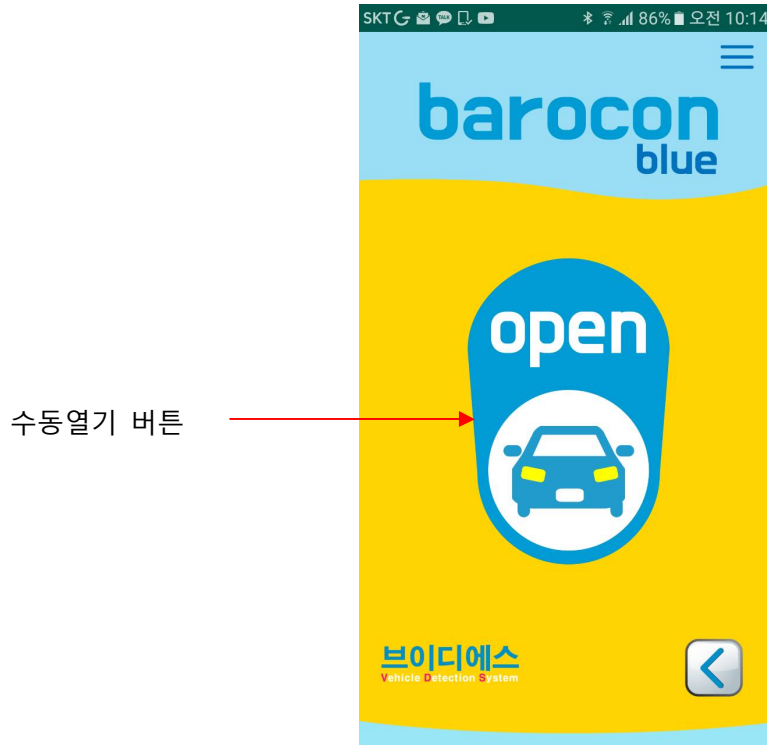

클릭

6)아래 사진처럼 허용 클릭

3. 설정하기

1) 프로그램을 다운로드 받고 설치하면 바탕화면에 아래와 같은 아이콘이 생성됩니다.

바로콘블루(입주자용)

2) 프로그램을 실행하면 아래같은 화면이 나옵니다.

-설정버튼을 누릅니다

설정버튼

3) 설정버튼을 누르면 아래와 같이 주소입력창이 나옵니다

*여기서 부터 차례대로 입력해야 합니다

- ① 주소입력후 (관리자에게 주소를 확인후 입력합니다)
- ② 저장 클릭
- ③ 자동설정 클릭
- ④ 동작중 클릭(자동입차시)

4)설정이 완료되면 뒤로가기 선택하고 설정을 완료 합니다

-

4.수동으로 열기

-프로그램을 실행하면 아래와 같은 나오고 수동열기 버튼을 누르면 차단기가 열립니다