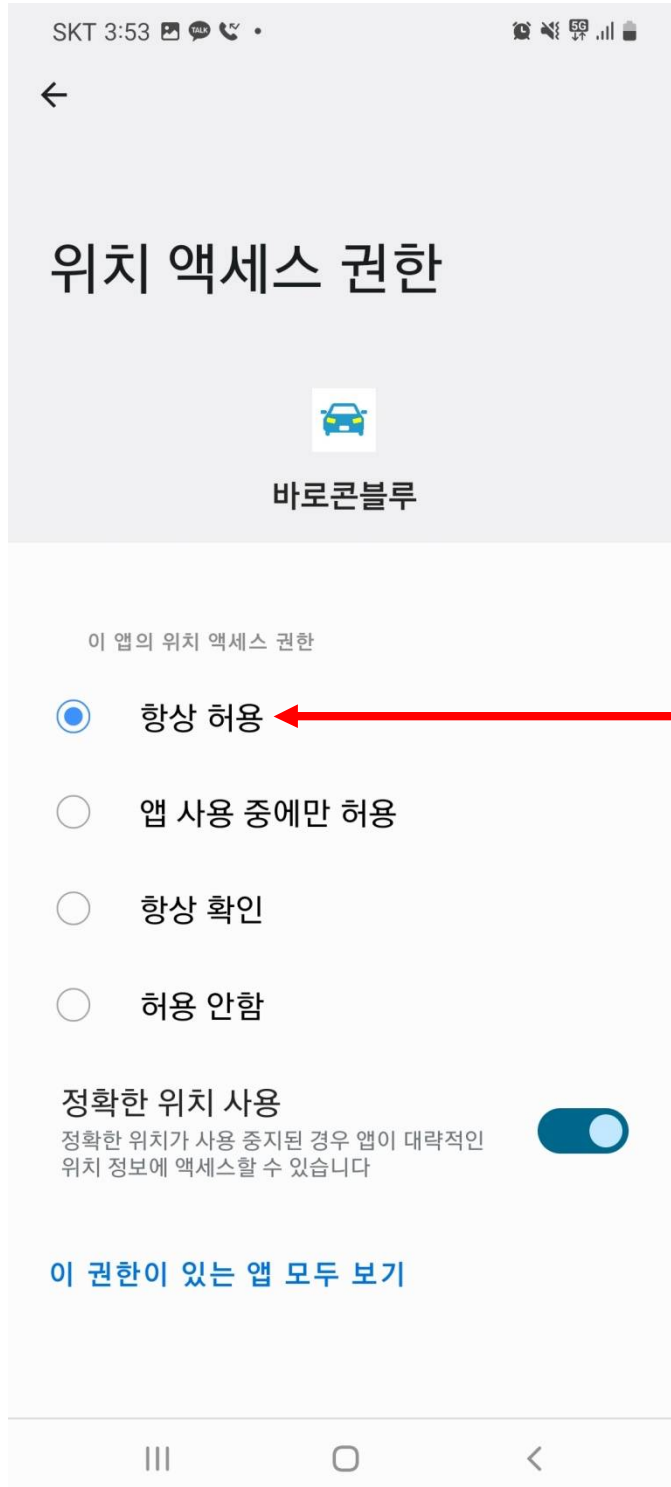

2.설치하기

- 1)설치하기를 시작하면 아래화면이 보입니다 확인을 클릭합니다
블루투스 가 꺼져 있으며 블루투스 허용을 클릭합니다

2)휴대폰 안드로이드 버전 10이상 부터는 아래 메시지가 보일수 있습니다
설정 버튼을 클릭 합니다

3)아래 사진 처럼 위치와 전화에 대한 권한 설정을 해야 합니다
위치 클릭

4)위치 액세스 권한을 아래 사진처럼 항상허용 클릭

5)래 사진 처럼 전화에 대한 권한 설정을 해야 합니다
전화 클릭

클릭

6)아래 사진처럼 허용 클릭

3. 설정하기

1) 프로그램을 다운로드 받고 설치하면 바탕화면에 아래와 같은 아이콘이 생성됩니다.

바로콘블루(입주자용)

2) 프로그램을 실행하면 아래같은 화면이 나옵니다.

-설정버튼을 누릅니다

설정버튼