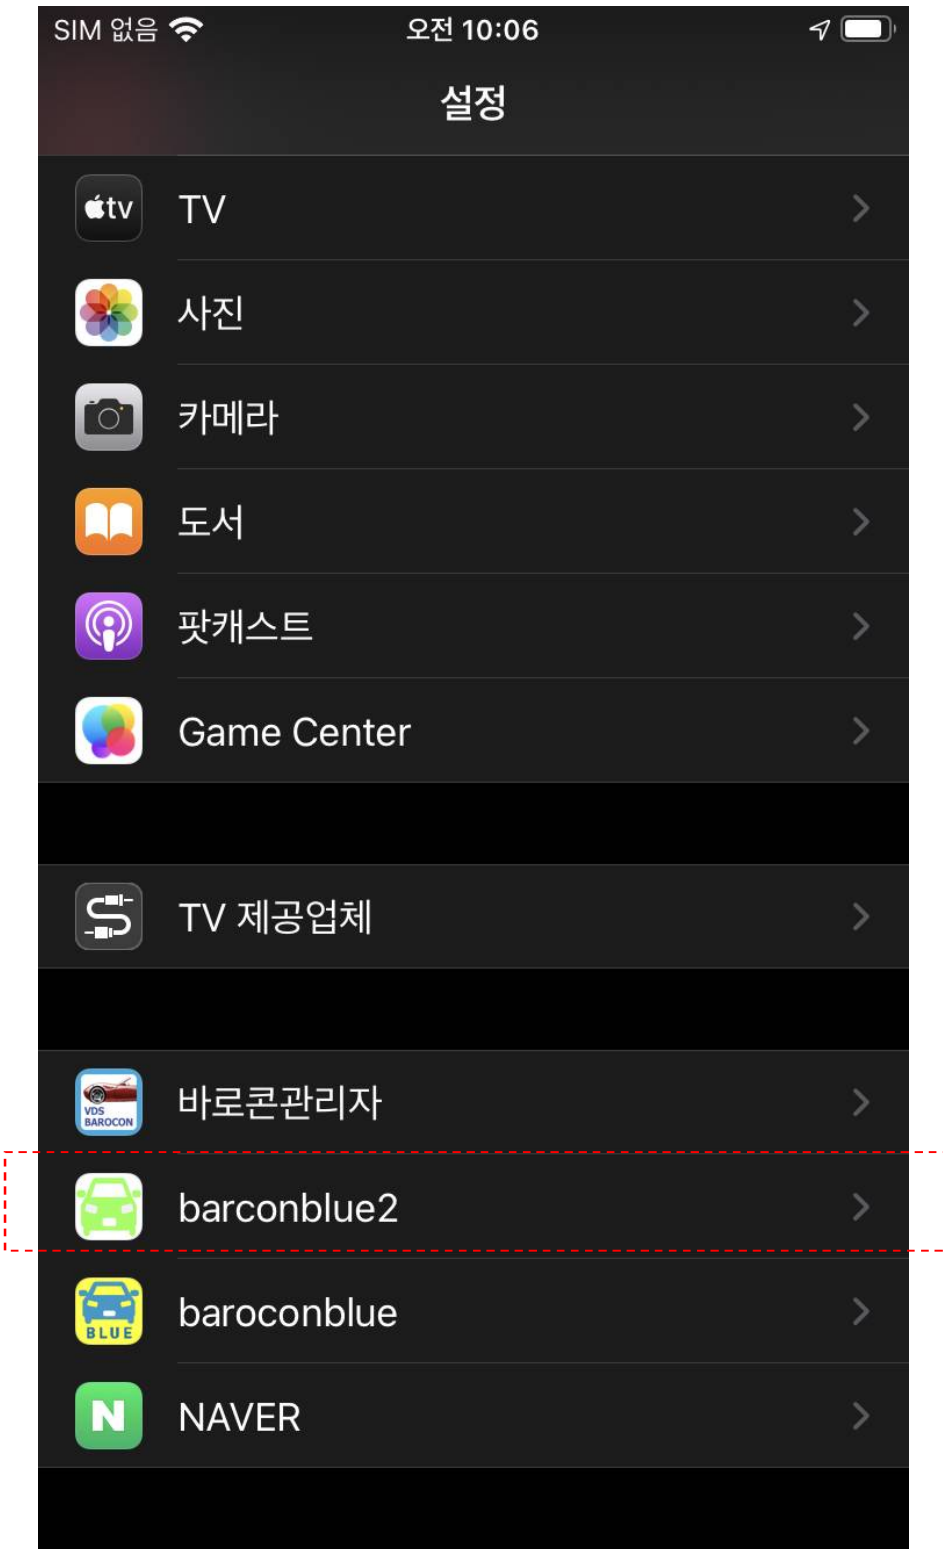

4.수동으로 열기

-프로그램을 실행하면 아래와 같은 나오고 수동열기 버튼을 누르면 차단기가 열립니다

5.바로콘블루2(baroconblue2)를 추가로 사용할 경우 설정방법

1)앱스토어 에서 baroconblue2를 검색후 설치후 위의 바로콘블루 처럼 똑같이 설정합니다

2)설정 메뉴에서 baroconblue2 클릭

3)아래 사진처럼 위치 메뉴 클릭 합니다

4)항상 메뉴 클릭후 사용하시면 됩니다