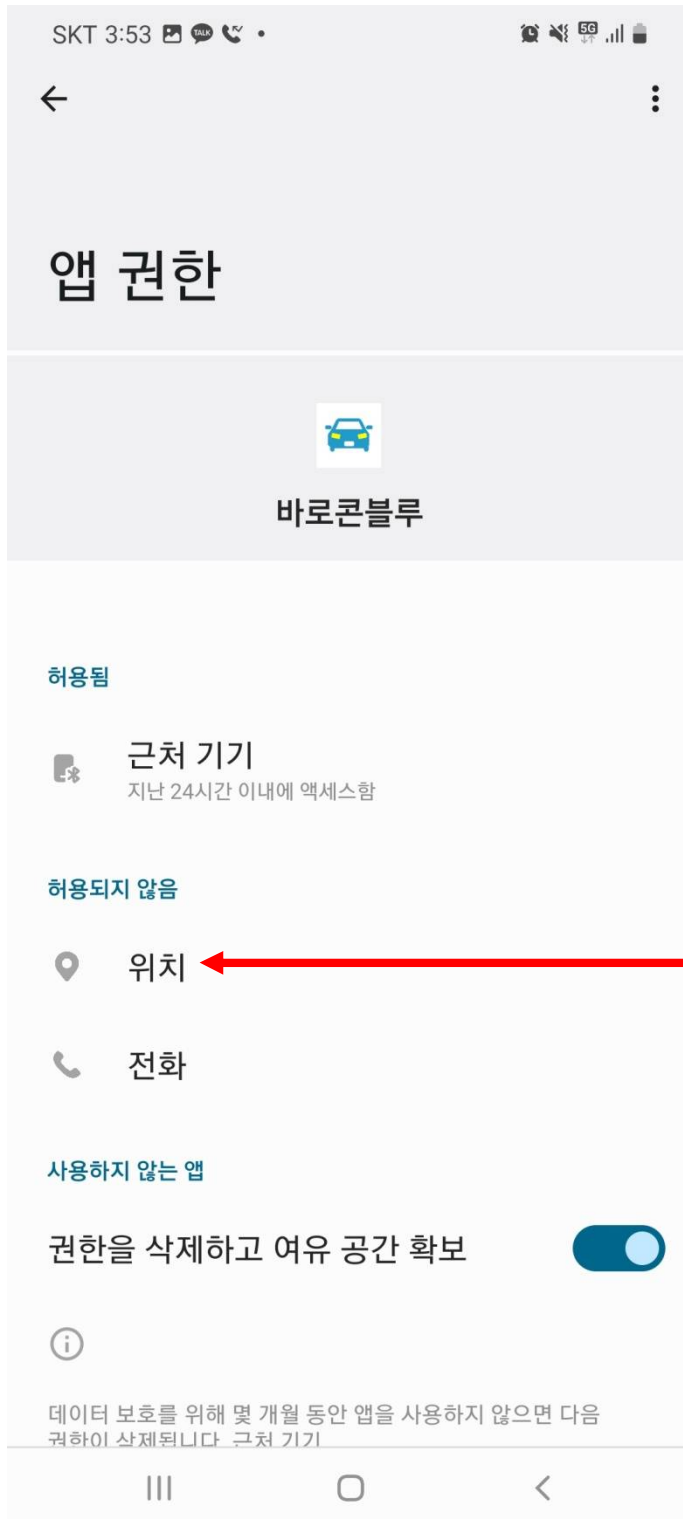

2.설치하기

- 1)설치하기를 시작하면 아래화면이 보입니다 확인을 클릭합니다
블루투스 가 꺼져 있으며 블루투스 허용을 클릭합니다

2)휴대폰 안드로이드 버전 10이상 부터는 아래 메시지가 보일수 있습니다
설정 버튼을 클릭 합니다

3)아래 사진 처럼 위치와 전화에 대한 권한 설정을 해야 합니다
위치 클릭

4)위치 액세스 권한을 아래 사진처럼 항상허용 클릭

5)래 사진 처럼 전화에 대한 권한 설정을 해야 합니다
전화 클릭

클릭

6)아래 사진처럼 허용 클릭

3. 설정하기

1) 프로그램을 다운로드 받고 설치하면 바탕화면에 아래와 같은 아이콘이 생성됩니다.

바로콘블루(입주자용)

2) 프로그램을 실행하면 아래같은 화면이 나옵니다.

-설정버튼을 누릅니다

설정버튼