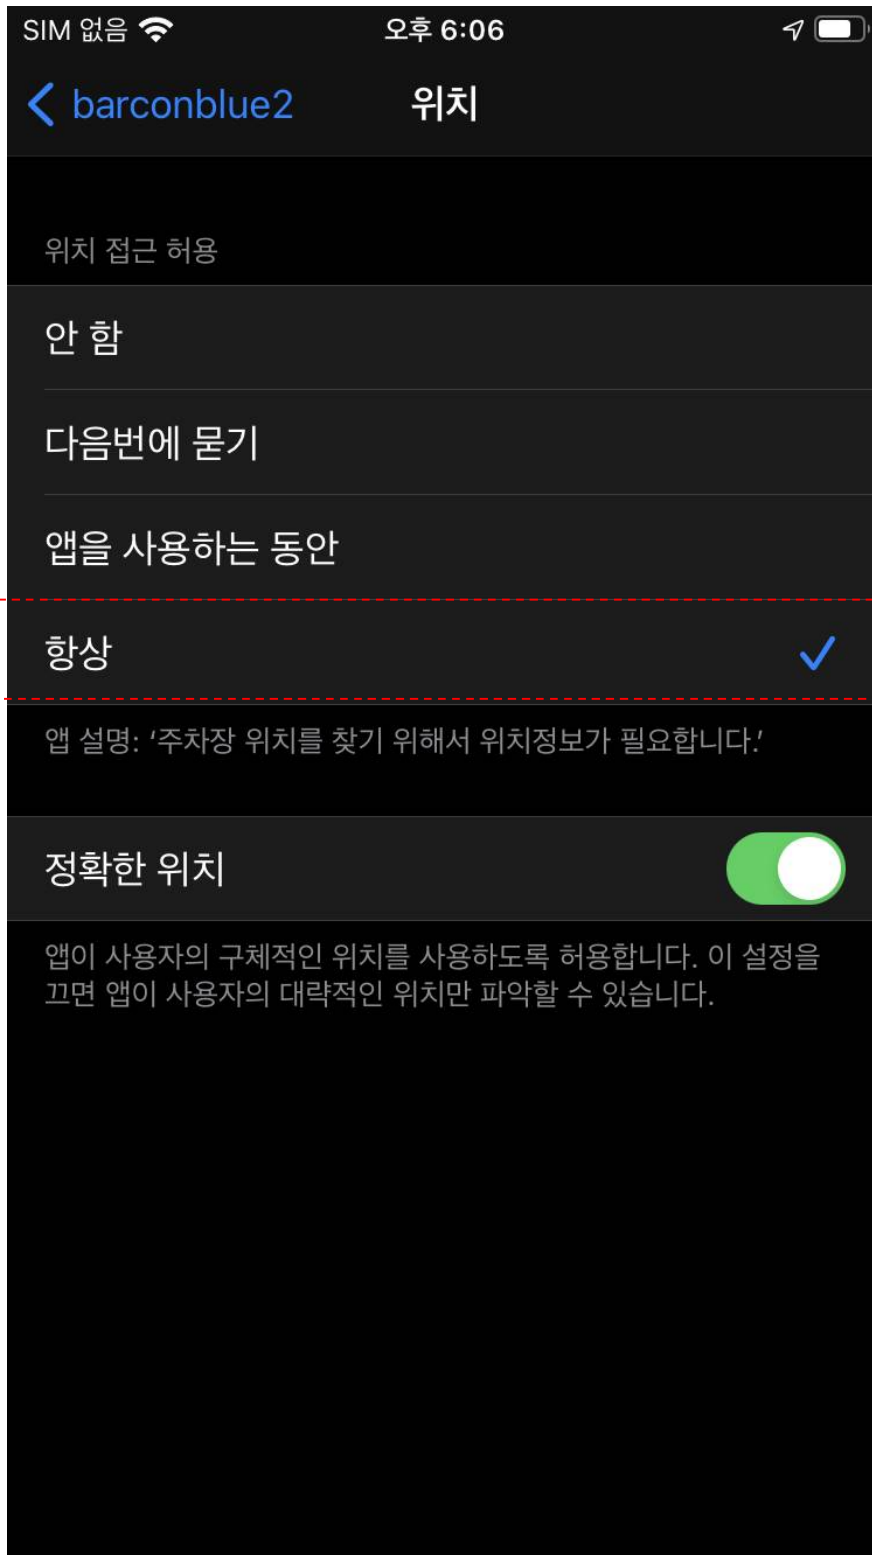

6.기타사항

-기타 관련사항은 홈페이지나 전화로 문의 바랍니다.