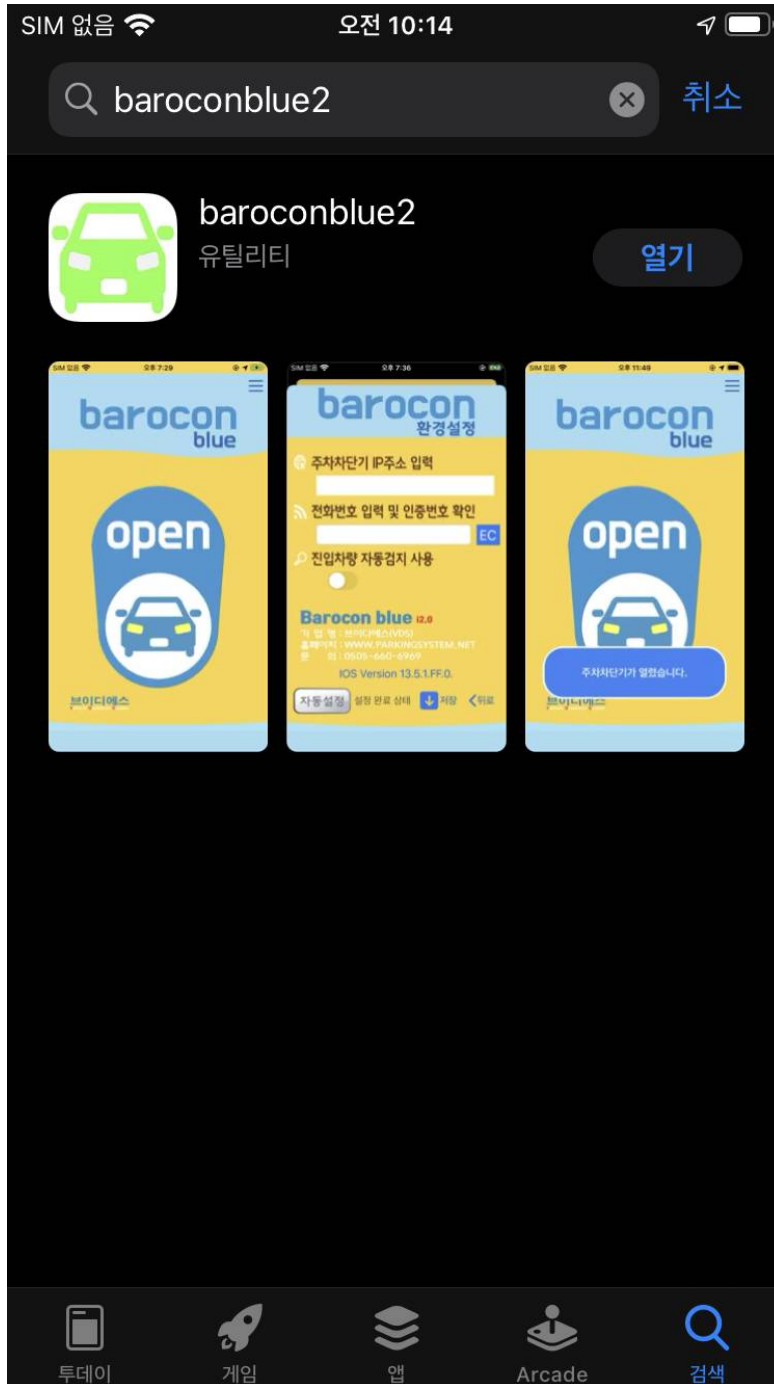

3) 설정버튼을 누르면 아래와 같이 주소입력창이 나옵니다

***여기서 부터 차례대로 입력해야 합니다**

- ① 주소입력후 (관리자에게 주소를 확인후 입력합니다)
- ② 전화번호 입력
- ③ 저장 클릭
- ④ 자동설정 클릭
- ⑤ 동작중 클릭(자동입차시)

4)설정이 완료되면 뒤로가기 선택하고 설정을 완료 합니다

5)아이폰은 전원 OFF후 ON시 어플을 재실행해야 자동으로 사용이 가능합니다

4.수동으로 열기

-프로그램을 실행하면 아래와 같은 나오고 수동열기 버튼을 누르면 차단기가 열립니다

5.바로콘블루2(baroconblue2)를 추가로 사용할 경우 설정방법

1)앱스토어 에서 baroconblue2를 검색후 설치후 위의 바로콘블루 처럼 똑같이 설정합니다

2)설정 메뉴에서 baroconblue2 클릭

3)아래 사진처럼 위치 메뉴 클릭 합니다

4)항상 메뉴 클릭후 사용하시면 됩니다