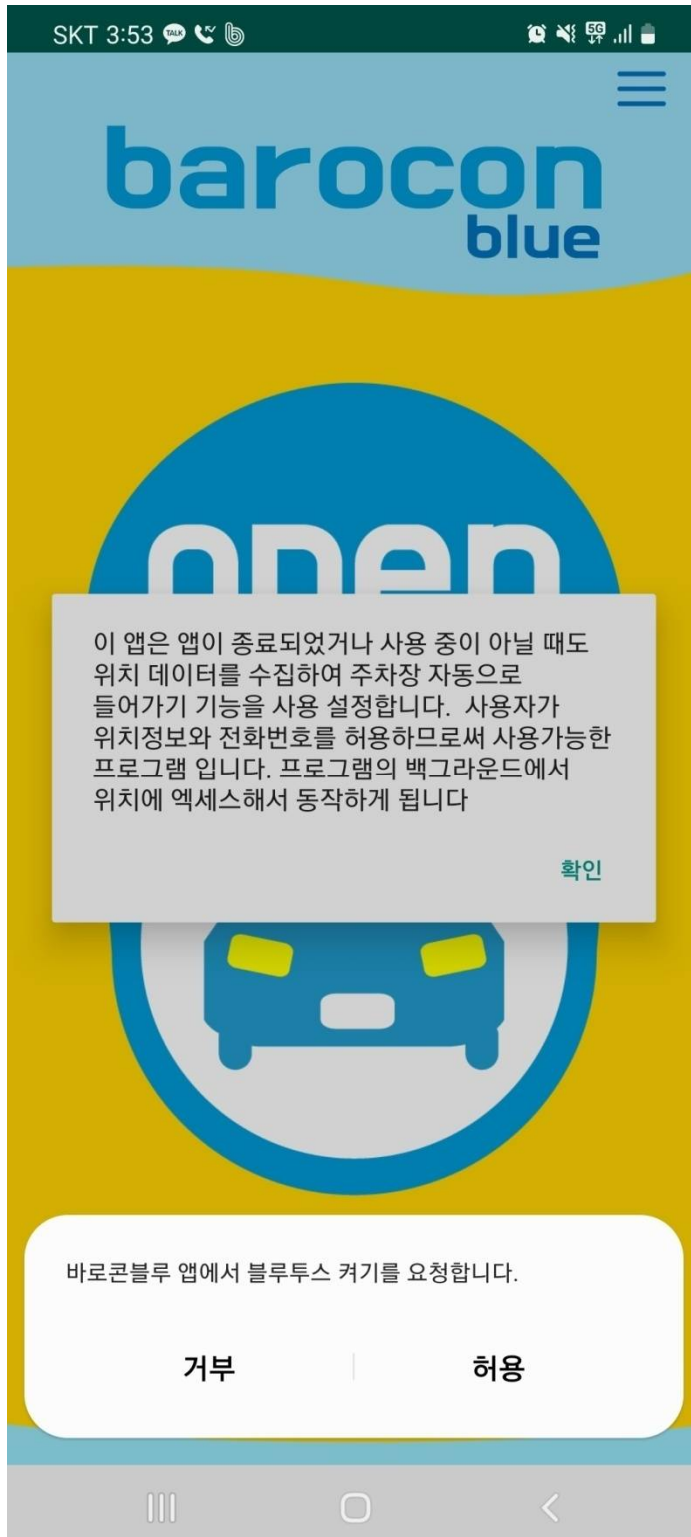

2.설치하기

- 1)설치하기를 시작하면 아래화면이 보입니다 확인을 클릭합니다
  블루투스 가 꺼져 있으며 블루투스 허용을 클릭합니다