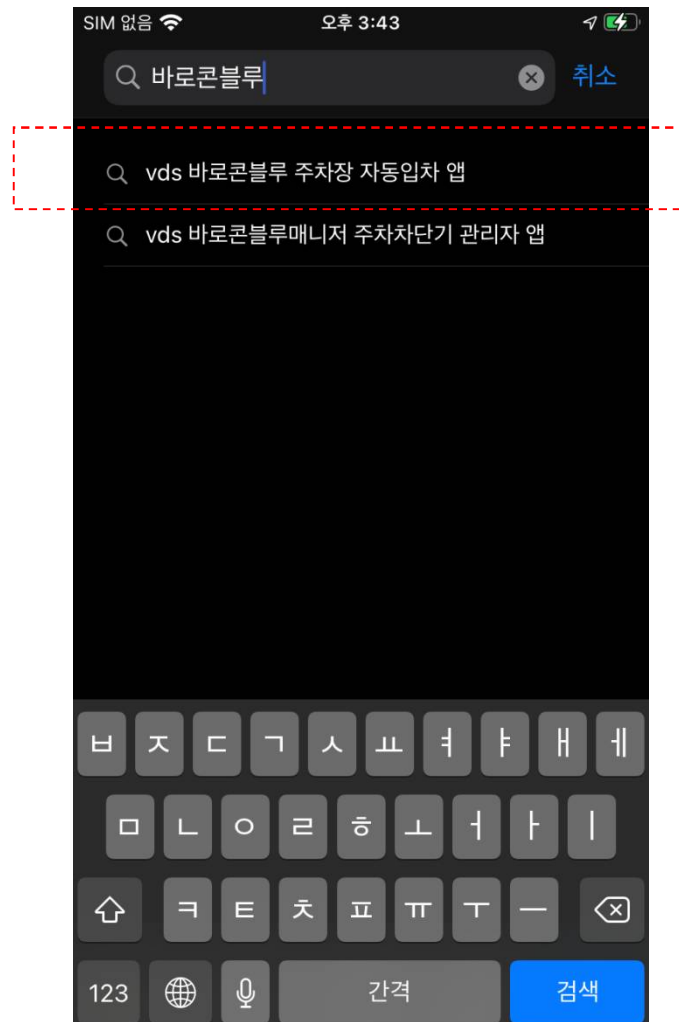

앱스토어 검색화면

앱스토어 검색화면

2. 설정하기

- 1) 프로그램을 다운로드 받고 설치하면 바탕화면에 아래와 같은 아이콘이 생성됩니다.

클릭

2) 프로그램을 실행하면 아래같은 화면이 나옵니다.

-설정버튼을 누릅니다

← 설정버튼