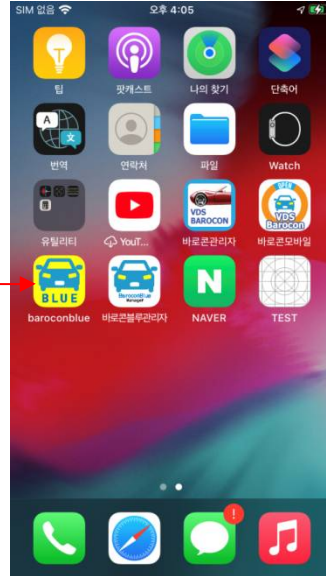

앱스토어 검색화면

앱스토어 검색화면

2. 설정하기

- 1) 프로그램을 다운로드 받고 설치하면 바탕화면에 아래와 같은 아이콘이 생성됩니다.

클릭

2) 프로그램을 실행하면 아래같은 화면이 나옵니다.

-설정버튼을 누릅니다

← 설정버튼