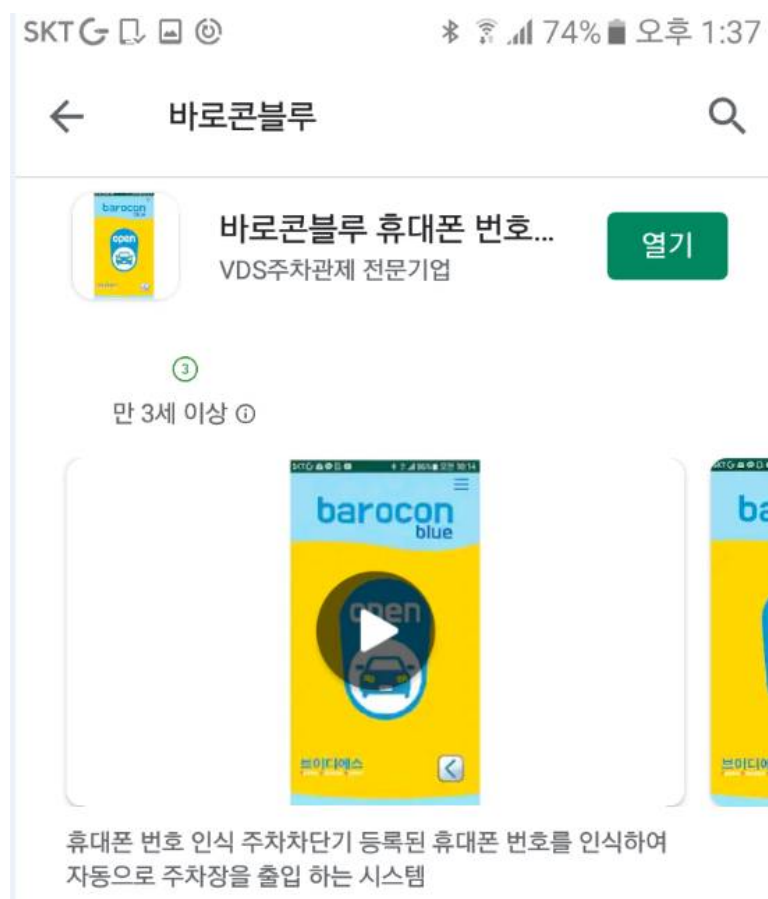

바로콘블루(입주자용) 사용설명서

휴대폰 인식 주차차단기

주차관제 전문기업 VDS
<http://www.parkingsystem.net>
0505-660-6969

목 차

A.안드로이드(바로콘블루)

1.프로그램 다운로드 받는곳	3
2.설치하기	4
3.설정하기	10
4.수동으로 열기	12

B.아이폰(바로콘블루)

1.프로그램 다운로드 받는곳	13
2.설정하기	15
4.수동으로 열기	12

*기능 및 설치 문의 : 0505-660-6969 (VDS 기술상담)

A.바로콘블루(입주자용)

1.바로콘블루(입주자용) 프로그램 다운로드 받는곳

***바로콘블루(입주자용) 프로그램은 안드로이드폰은 Play스토어, 아이폰은 앱스토어 에서 다운로드 받으실수 있습니다**

-아래그림처럼 '바로콘블루' 를 입력하고 검색하면 해당프로그램이 검색되고 다운로드 받으시면 됩니다.