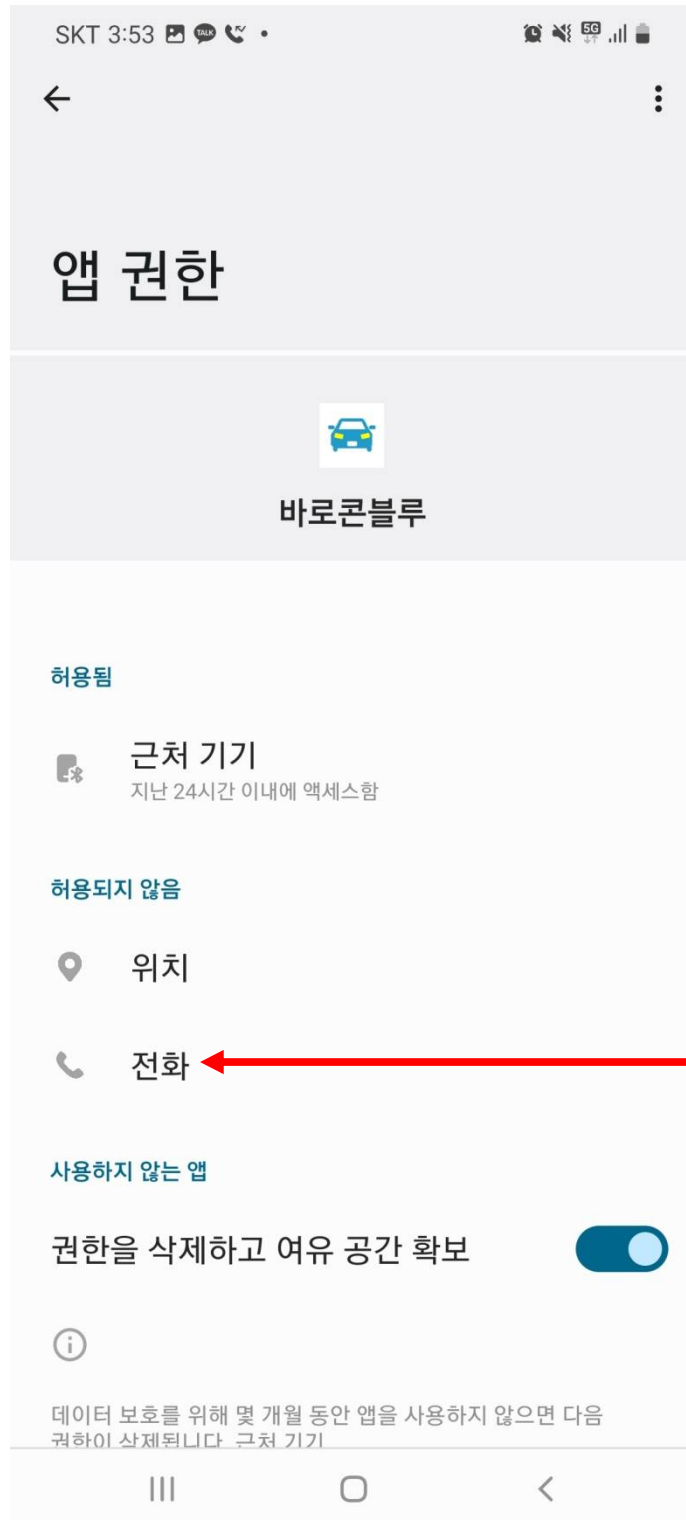

2.설치하기

- 1)설치하기를 시작하면 아래화면이 보입니다 확인을 클릭합니다
블루투스 가 꺼져 있으며 블루투스 허용을 클릭합니다

2)휴대폰 안드로이드 버전 10이상 부터는 아래 메시지가 보일수 있습니다
설정 버튼을 클릭 합니다

3)아래 사진 처럼 위치와 전화에 대한 권한 설정을 해야 합니다
위치 클릭

4)위치 액세스 권한을 아래 사진처럼 항상허용 클릭

5)래 사진 처럼 전화에 대한 권한 설정을 해야 합니다
전화 클릭

클릭

6)아래 사진처럼 허용 클릭

3. 설정하기

1) 프로그램을 다운로드 받고 설치하면 바탕화면에 아래와 같은 아이콘이 생성됩니다.

바로콘블루(입주자용)

2) 프로그램을 실행하면 아래같은 화면이 나옵니다.

-설정버튼을 누릅니다

설정버튼