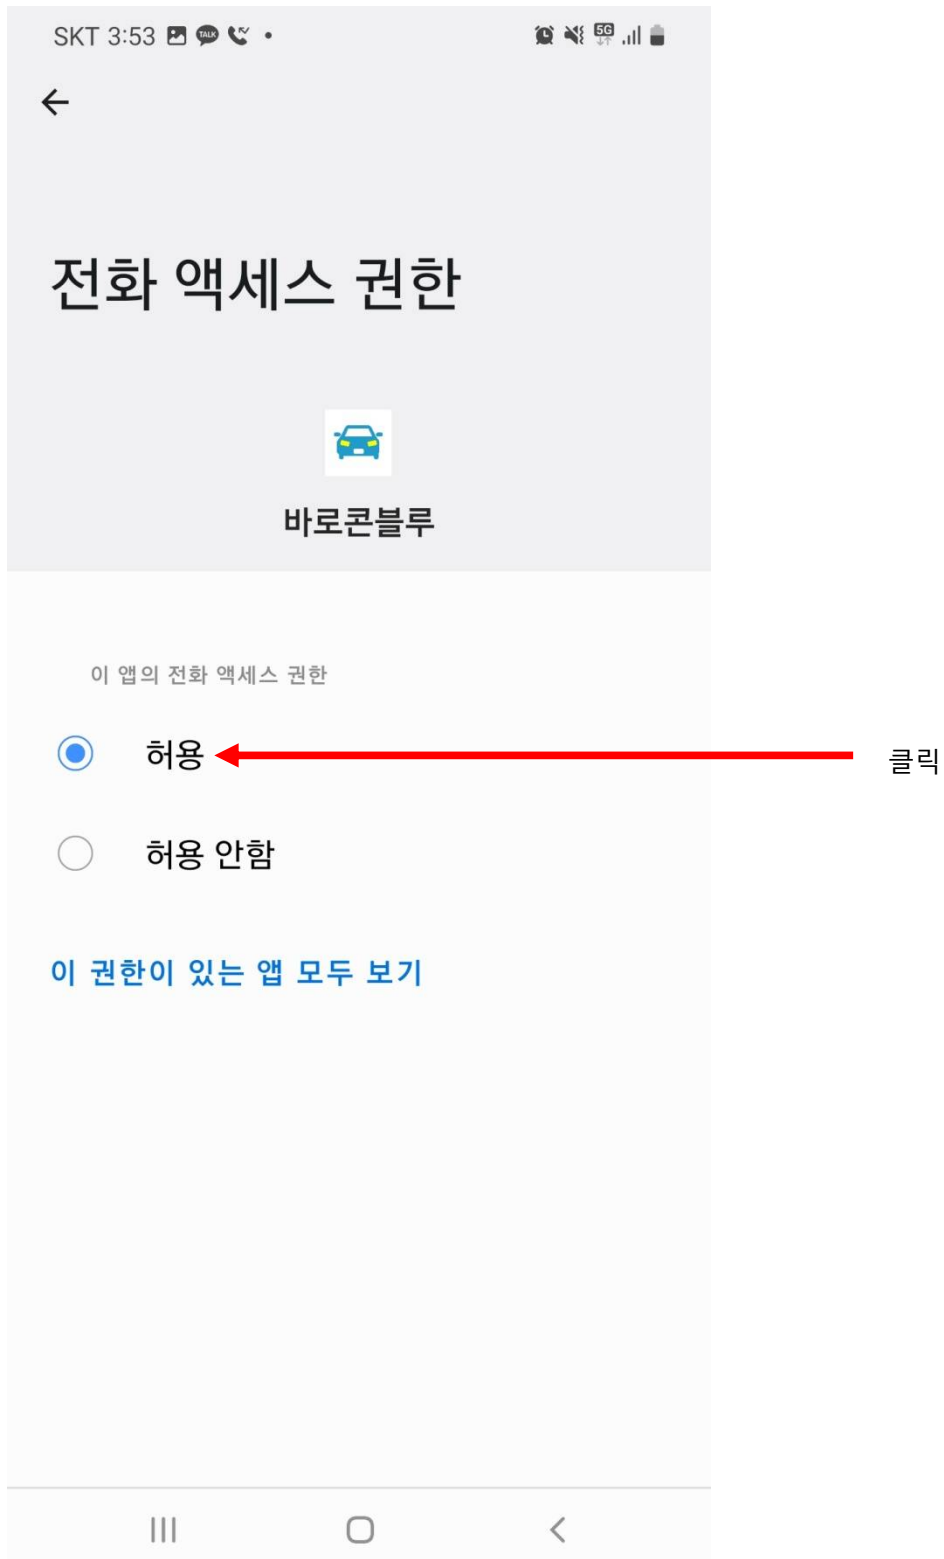

2.설치하기

- 1)설치하기를 시작하면 아래화면이 보입니다 확인을 클릭합니다
블루투스 가 꺼져 있으며 블루투스 허용을 클릭합니다

2)휴대폰 안드로이드 버전 10이상 부터는 아래 메시지가 보일수 있습니다
설정 버튼을 클릭 합니다

3)아래 사진 처럼 위치와 전화에 대한 권한 설정을 해야 합니다
위치 클릭

4)위치 액세스 권한을 아래 사진처럼 항상허용 클릭

5)래 사진 처럼 전화에 대한 권한 설정을 해야 합니다
전화 클릭

클릭

6)아래 사진처럼 허용 클릭

3. 설정하기

1) 프로그램을 다운로드 받고 설치하면 바탕화면에 아래와 같은 아이콘이 생성됩니다.

바로콘블루(입주자용)

2) 프로그램을 실행하면 아래같은 화면이 나옵니다.

-설정버튼을 누릅니다

설정버튼